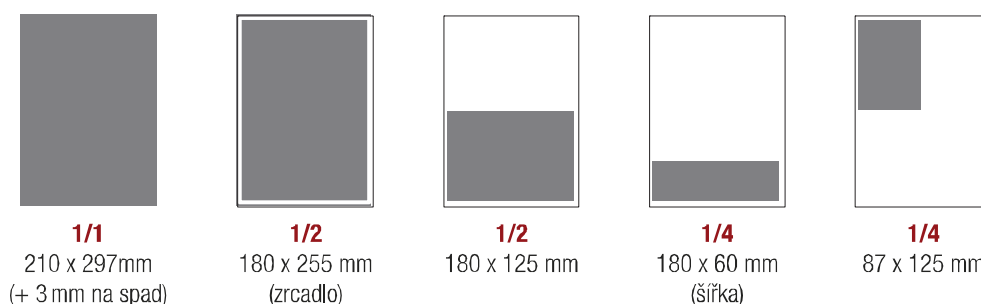

Nově jsme pro vás zpracovali parametry příspěvků a pro zadavatele inzerce také parametry ploch inzerce.

Rozsahy příspěvků:

Redakční rada bude zařazovat materiály do velikosti 1/2 strany časopisu. Delší texty mohou být v případě velkého počtu dodaných příspěvků redakčně kráceny nebo vráceny příspěvateli k autorskému krácení či použity pouze v elektronické podobě Odrazu na www.roztoky.cz. Tištěná forma Odrazu není, bohužel nafukovací a zájmem nás všech je, aby měl možnost publikovat co největší počet příspěvatelů jak z řad občanů tak zájmových spolků.

Parametry příspěvků:

- **1 strana: 6220 znaků vč. mezer** s jedním titulkem bez fotografie
- **1/2 strany: 2730 znaků vč. mezer** s jedním titulkem bez fotografie
- **1/3 strany: 1630 znaků vč. mezer** s jedním titulkem bez fotografie

V případě fotografie nebo loga na šíři jednoho sloupce je potřeba odečíst cca 620 znaků.

Formáty inzerce

Ceník inzerce a formulář pro její zadání najdete na ww.roztoky.cz/odraz

Hotové podklady:

- ve formátu **PDF** (Adobe Acrobat) v tiskové kvalitě, obrázky v rozlišení 300 dpi
- případně ve formátu JPEG v rozlišení 300 dpi

Velikost inzerátu musí odpovídat výše uvedeným rozměrům a formátu uvedenému v objednávce.

Podklady pro zpracování:

Pokud nejste schopni dodat inzerát jako finální produkt, rádi vám na základě vašich podkladů inzerát zpracujeme do esteticky přiměřené podoby. Pro to potřebujeme:

- **Text** v elektronické podobě - prosíme, abyste věnovali pozornost tomu, aby počet znaků (textu) inzerátu odpovídal zakoupené ploše a inzerát byl ještě čitelný, což u velkého počtu znaků nelze zaručit.
- **Logo** ve formátech EPS, TIFF, JPEG nebo v křivkách Adobe Ilustrátor a Corel
- **Foto** ve formátech EPS, TIFF a JPEG (minimální velikost fotografie v JPEG je 315 kB, u TIFF 1,3 MB, jedná se o fotografii velikosti 60 x 42 mm)

Při nedodržení výše uvedených technických specifikací budou podklady vráceny k přepracování. Loga a obrázky jsou **nepoužitelné** ve formátech DOC, GIF, PPT

Za redakční radu Odrazu Václav Dolejší a Eva Frindtová