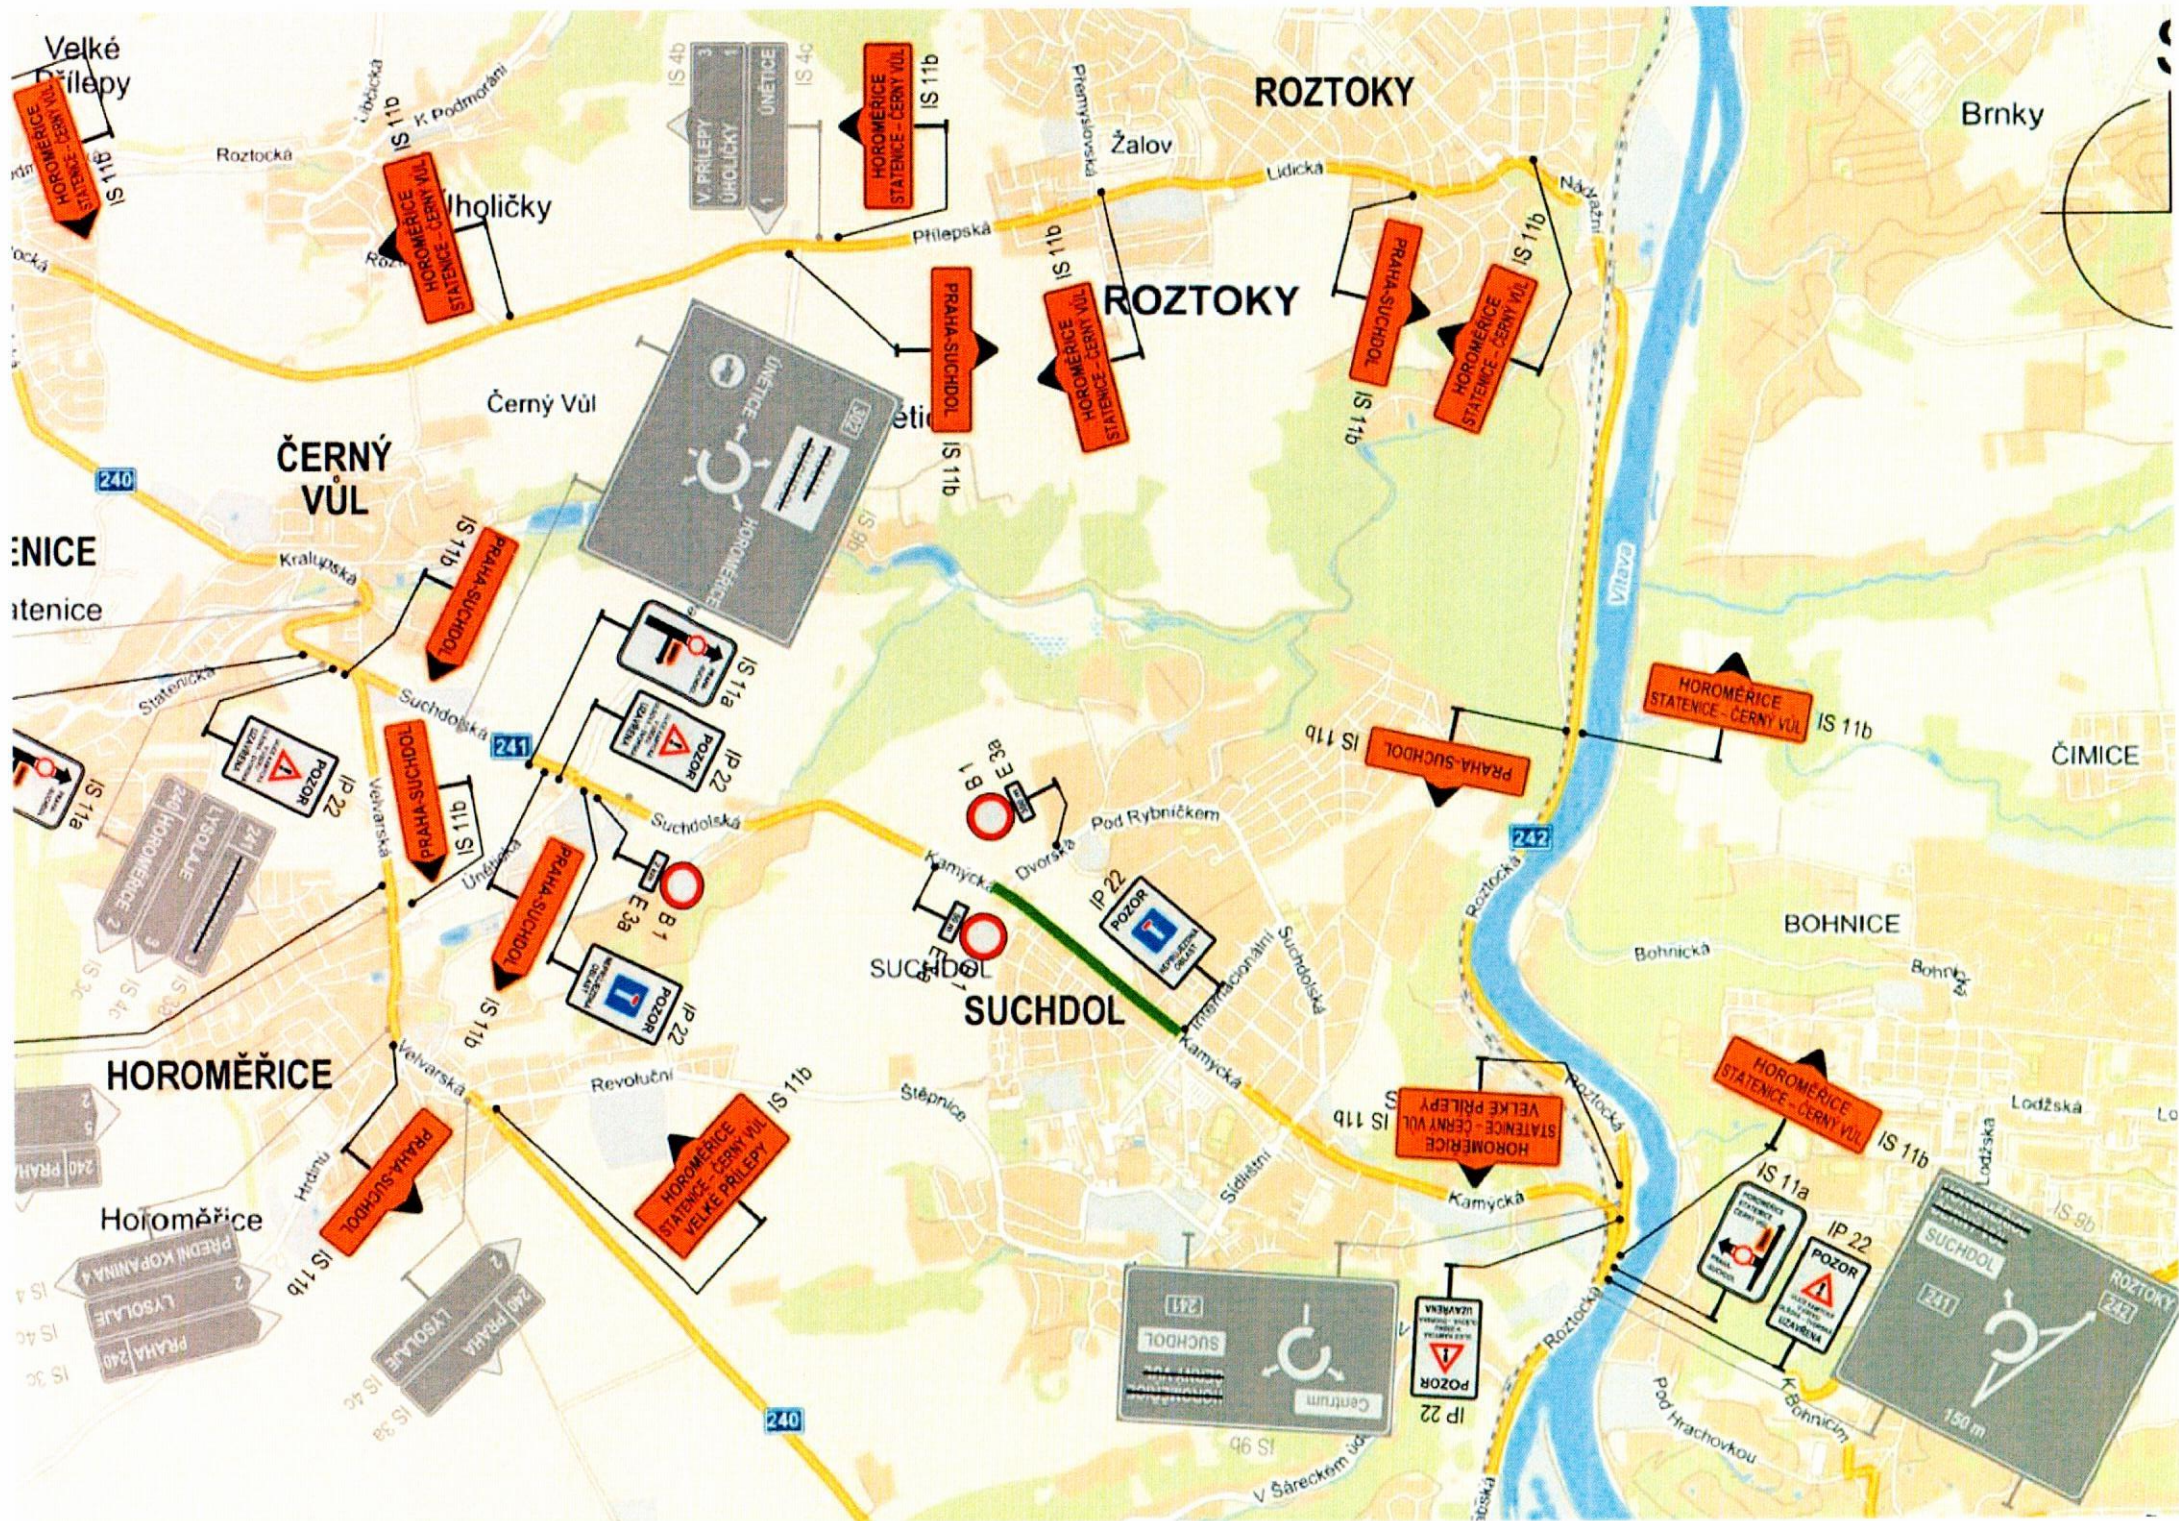

Ulice Kamýcká v úseku od Brandejsova nám. po ulici Kosovu bude uzavřena od úterý 11. července do pátku 1. září 2017 pro veškerý provoz.

AUTOMOBILOVÁ DOPRAVA

Průjezd Suchdolem od Horoměřic a Statenic bude omezen, objízdné trasy povedou přes Roztoky a Horoměřice. Pro místní dopravu (jen pro vozidla do 6t) bude objízdná trasa vedena přes Výhledy ulicemi Kosova a K Horoměřicům, další možností bude průjezd přes Starý Suchdol ulicemi Dvorská, Pod Rybníčkem a Suchdolská. V krčku pod návší ale platí omezení pro vjezd vozidel do 3,5t. V úzkých úsecích na objízdných trasách bude omezeno parkování. Omezen bude i příjezd do segmentu ke spořitelně a ke Café Girafě na Brandejsově náměstí.

Velké Přílepy
HORIZONTE STANICE - ČERNÝ VŮL
IS 11b

Wholičky
HORIZONTE STANICE - ČERNÝ VŮL
IS 11b

ČERNÝ VŮL
Kralupy
IS 11b
PRAHA-SUCHDOL

Suchdolská
PRAHA-SUCHDOL
IS 11b

HOROMĚŘICE
Hrdná
PRAHA-SUCHDOL
IS 11b

ROZTOKY
PRAHA-SUCHDOL
IS 11b

ROZTOKY
Kamycká
HORIZONTE STANICE - ČERNÝ VŮL
IS 11b

ROZTOKY
Pod Hrachovkou
HORIZONTE STANICE - ČERNÝ VŮL
IS 11b

BOHNICE
Bohnická
HORIZONTE STANICE - ČERNÝ VŮL
IS 11b

BOHNICE
Pod Hrachovkou
HORIZONTE STANICE - ČERNÝ VŮL
IS 11b

ČIMICE

LODŽSKÁ
LODŽSKÁ
SUČDOL
ROZTOKY
150 m