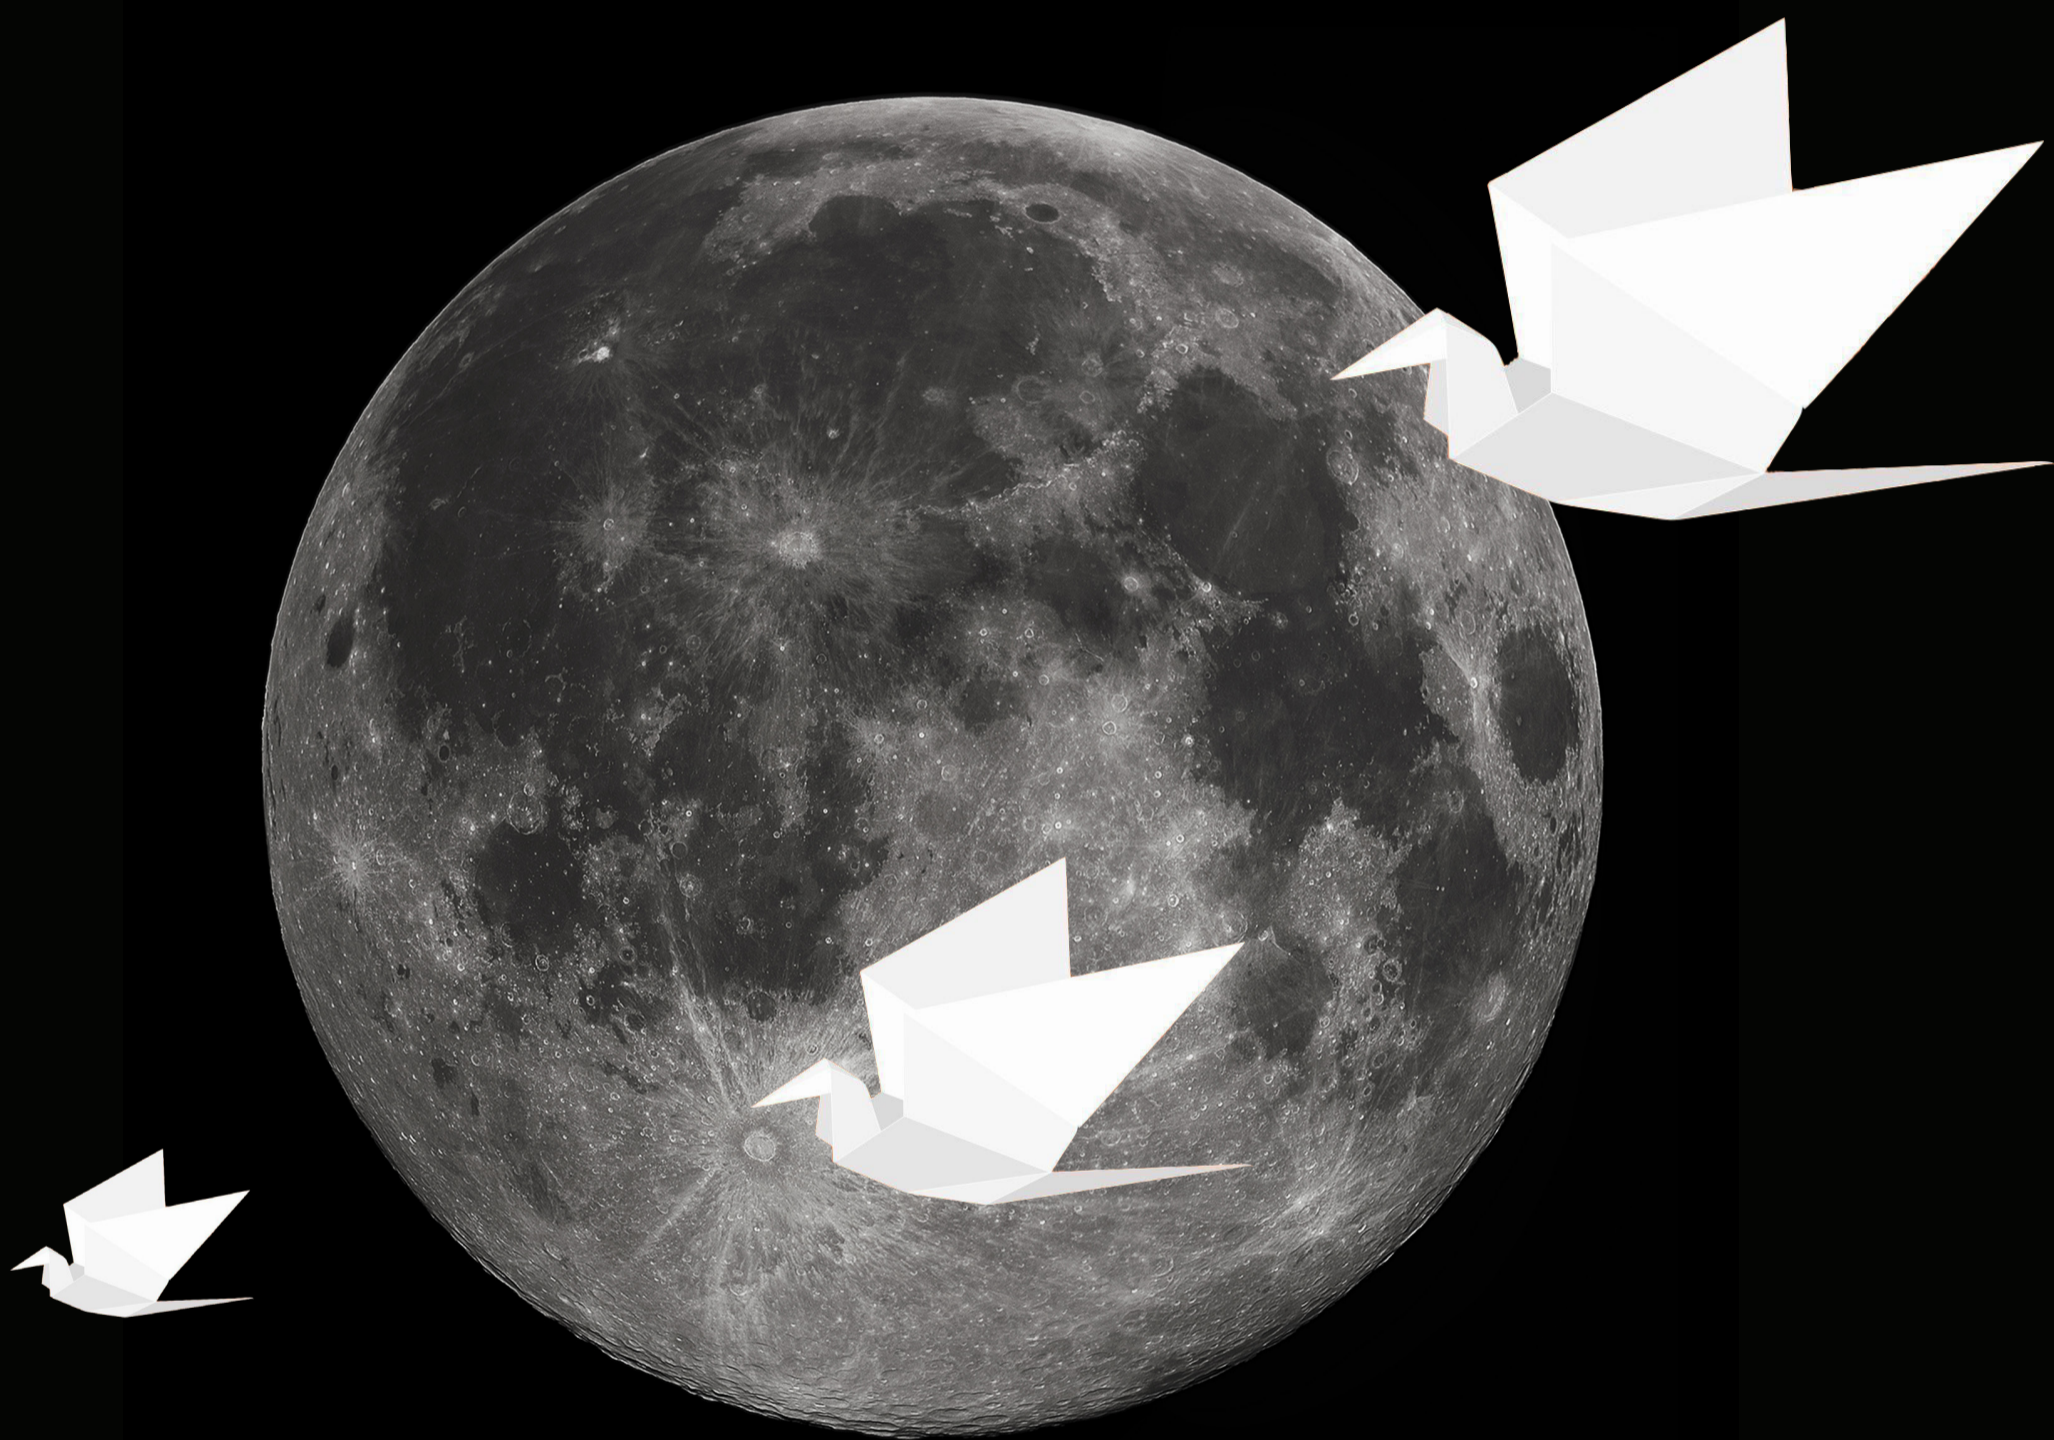

# MUZEJNÍ NOC

14. ČERVNA 2014

**ZAHÁJENÍ LETNÍ KERAMICKÉ PLASTIKY V ZÁMECKÉM PARKU / OD 15 HOD.  
HUDEBNÍ DOPROVOD: STRAŠIDELNÝ ELEKTRIK BAND**

**ORIGAMI DÍLNA / OD 18 HOD.  
PŘIJĎTE PRONIKNOUT DO TAJŮ ORIGAMI  
POD VEDENÍM LEKTORA Z ČESKÉ ORIGAMI SPOLEČNOSTI**

**VÝSTAVY OTEVŘENY DO 22 HOD.**